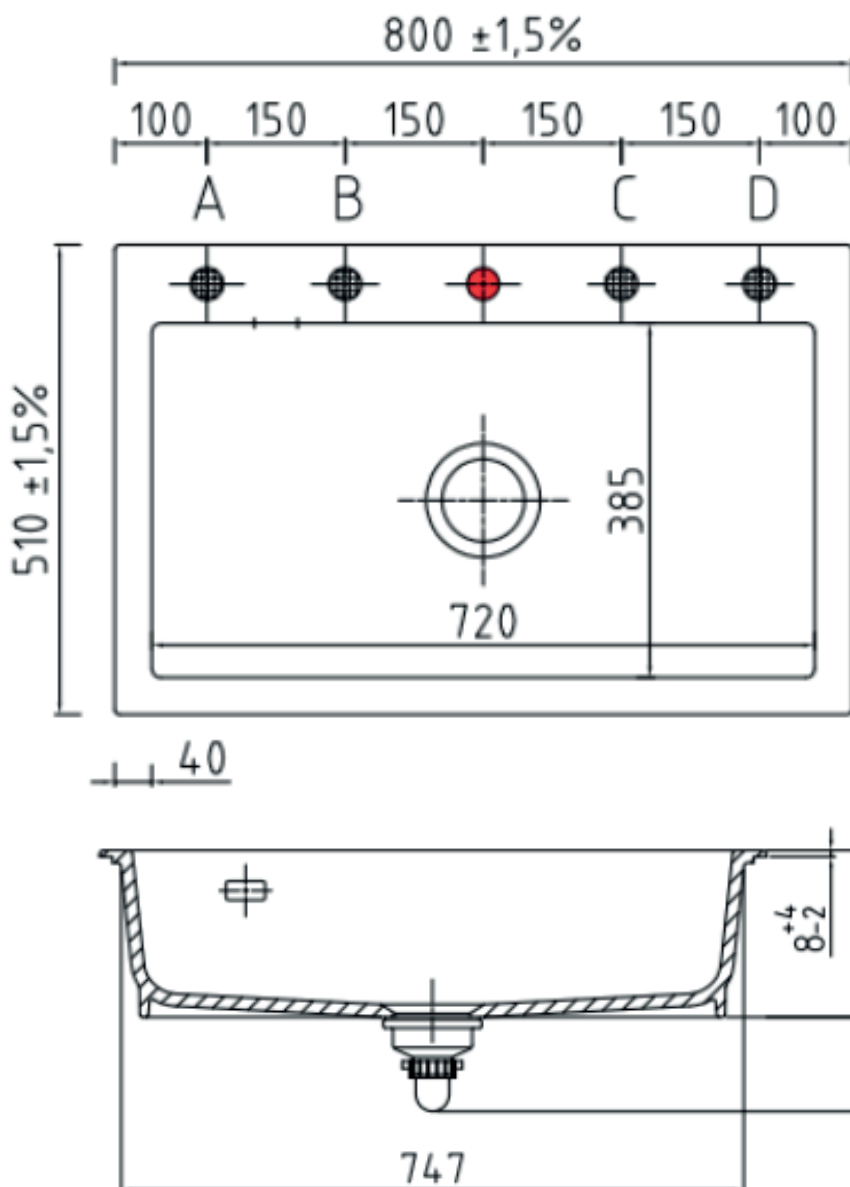

# LAVABO®

Varenr.:  
11082K

VVS-nr.:  
682493181

|                       |                  |
|-----------------------|------------------|
| Materiale:            | Keramik          |
| Farve:                | Blank sort       |
| Overflade:            | Glaseret, blank  |
| Monteringsmulighed:   | Nedfældning      |
| Min. skabsbredde:     | 800 mm           |
| Hanehul:              | Ja               |
| Overløb:              | Ja               |
| Bundventil medfølger: | Ja, i PVD kobber |

Leveres med Ø35 mm hanehul.  
Ønskes yderlige huller (Pos A, B, C  
eller D) angives dette ved bestil-  
ling.